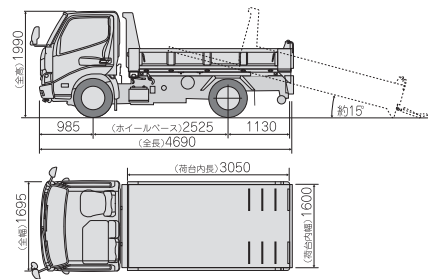

セーフティローダーダンプ

●仕様

		3tローダーダンプ	
		日野	
メ	力	TKG-XZU620D-TWMQB3T	
型	式		
車 輛	全 長	mm	4,685
	全 幅	mm	1,695
	全 高	mm	1,990
荷 台	全 長	mm	3,050
	全 幅	mm	1,600
	全 高	mm	370
床 面 地 上 高		mm	865
車 輛 重 量		kg	2,795
最 大 積 載 量		kg	3,000
最 少 回 転 半 径		mm	5,200
タ ン ク 容 量		ℓ	80
燃 料 種 別		軽油	
乗 車 定 員		3	