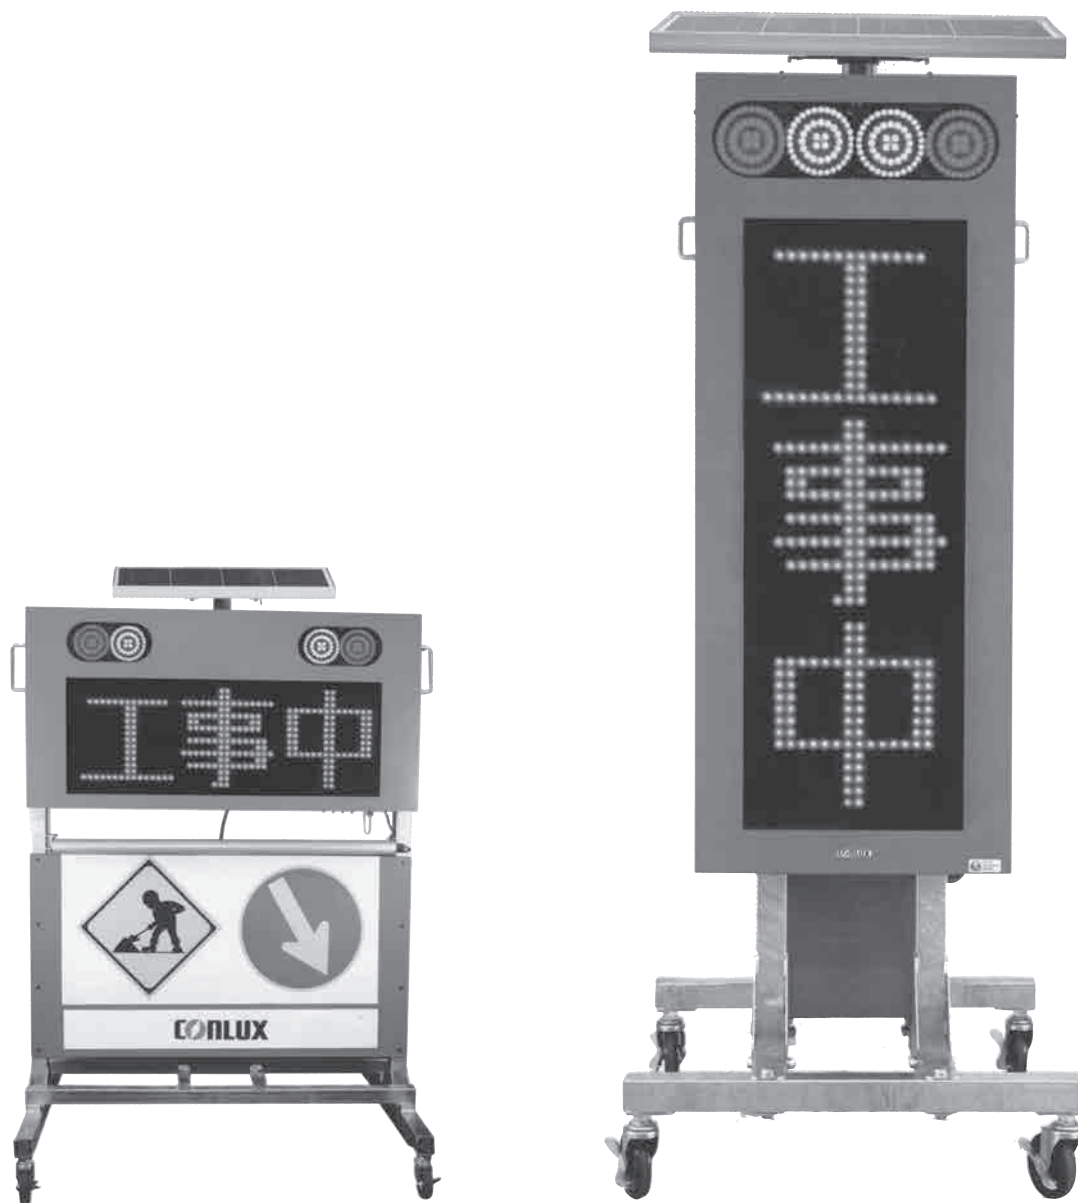

# LED ソーラー式電光盤

## ●仕様

型 式		LED 電光表示盤 (横)	LED 電光表示盤 (縦)
		CMF-330SH(Ⅲ)	CMF-330SV(Ⅲ)
寸 法	幅	1,200	690
	奥行	900	750
	高さ	1,857	1,796
重 量		約 90	約 80
		ソーラー、バッテリーボックス含	ソーラー、バッテリーボックス含
表 示	文字表示部	文字パターン 80 種類以上から選択または組み合わせ表示 パソコン文字入力 (USB メモリ経由)	
	保安灯部	8 種類のパターンから選択 発光部φ100 4 個	
発光素子	文字表示部	超高輝度 LED 橙 (文字)	
	保安灯部	超高輝度 LED 赤、黄、白	
輝 度 調 節		昼夜 2 段階自動切り替え	
そ の 他		バッテリー動作時間 満充電状態より連続使用 約 5 日間 (120 時間)	