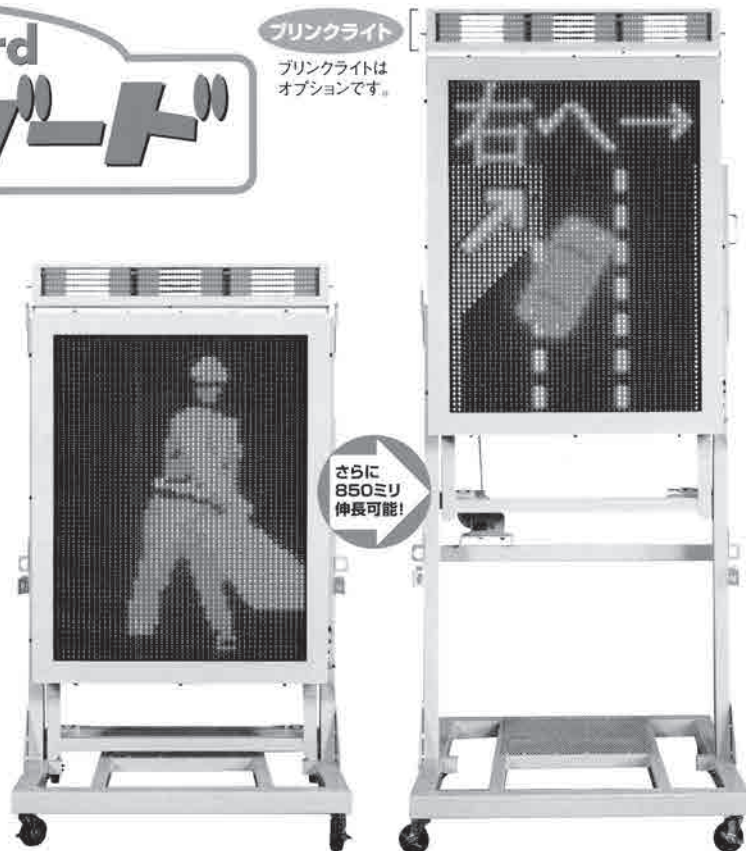

サインライト関係

Miracle Guard ミラクルガード

MSG-1000型

- ◆表示パネルは大型のH1200×W900
- ◆定型メッセージと任意入力文字により、工事現場の詳細までLEDにて表示可能。
- ◆上段に文字表示、下段にアニメーション表示可能。アニメーションは25パターン搭載しています。
- ◆オプションにてオリジナルメモリーカード作成OK。
- ◆任意入力機能はオリジナルソフト搭載の電子手帳(リモコン)で、メール感覚の入力で作成可能。
- ◆オプションにて固定式脚部も承ります。

文字はペン入力で、その場でできます!

夜間工事灯

LED 矢印板

LED 矢印板

LED 点滅矢印板
コスモアロー

ニューパワーライトロープ
発光ダイオード採用

接続用品

屋内