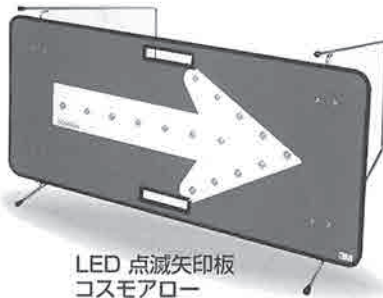

サインライト関係

Miracle Guard ミラクルガード

MSG-1000型

- ◆表示パネルは大型のH1200×W900
- ◆定型メッセージと任意入力文字により、工事現場の詳細までLEDにて表示可能。
- ◆上段に文字表示、下段にアニメーション表示可能。アニメーションは25パターン搭載しています。
- ◆オプションにてオリジナルメモリーカード作成OK。
- ◆任意入力機能はオリジナルソフト搭載の電子手帳(リモコン)で、メール感覚の入力で作成可能。
- ◆オプションにて固定式脚部も承ります。

文字はペン入力で、その場でできます!

夜間工事灯

LED 矢印板

LED 矢印板

LED 点滅矢印板
コスモアロー

ニューパワーライトロープ
発光ダイオード採用

接続用品

屋内