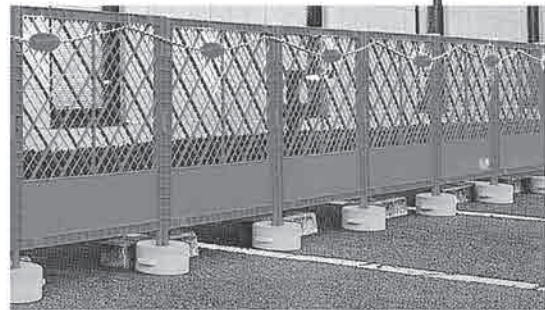

サインライト関係

Miracle Guard ミラクルガード

MSG-1000型

- ◆表示パネルは大型のH1200×W900
- ◆定型メッセージと任意入力文字により、工事現場の詳細までLEDにて表示可能。
- ◆上段に文字表示、下段にアニメーション表示可能。アニメーションは25パターン搭載しています。
- ◆オプションにてオリジナルメモリーカード作成OK。
- ◆任意入力機能はオリジナルソフト搭載の電子手帳(リモコン)で、メール感覚の入力で作成可能。
- ◆オプションにて固定式脚部も承ります。

文字はペン入力で、その場でできます!

夜間工事灯

LED 矢印板

LED 矢印板

LED 点滅矢印板
コスモアロー

ニューパワーライトロープ
発光ダイオード採用

接続用品

屋内