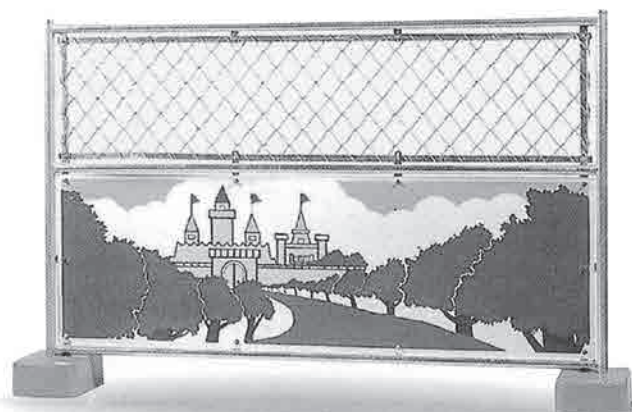

# ガードフェンス

●サイズ:1,800(W)×1,800(H) m/m

## メッキガードフェンス

●サイズ:1,800(W)×1,200(H) m/m

【お城】

【お城】

【ロケット】

【ロケット】

【樹木】

保安用品