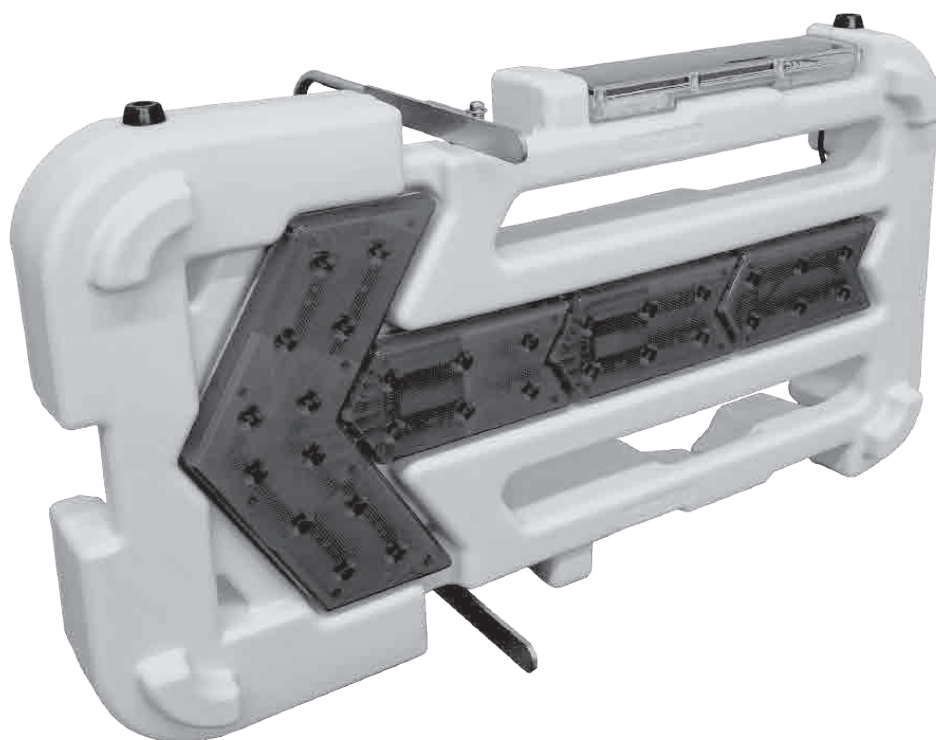

## 壊れにくい矢印板

壊れにくい矢印板		
型番	KAB-003	
L E D	赤・30個	
ソーラーパネル	1.5W	
電源	ニッケル水素電池又は単一電池2本(別売)	
点灯時間	無日照	標準：約5日・エコ：約10日
	乾電池	標準：約90時間・エコ：約180時間
材質	フレーム：PE 矢印部：ポリカーボネート	
サイズ	W779×H464×D105 mm	
質量	約5.8 kg	
その他	点灯パターン切替 SW・電源自動切替機能	