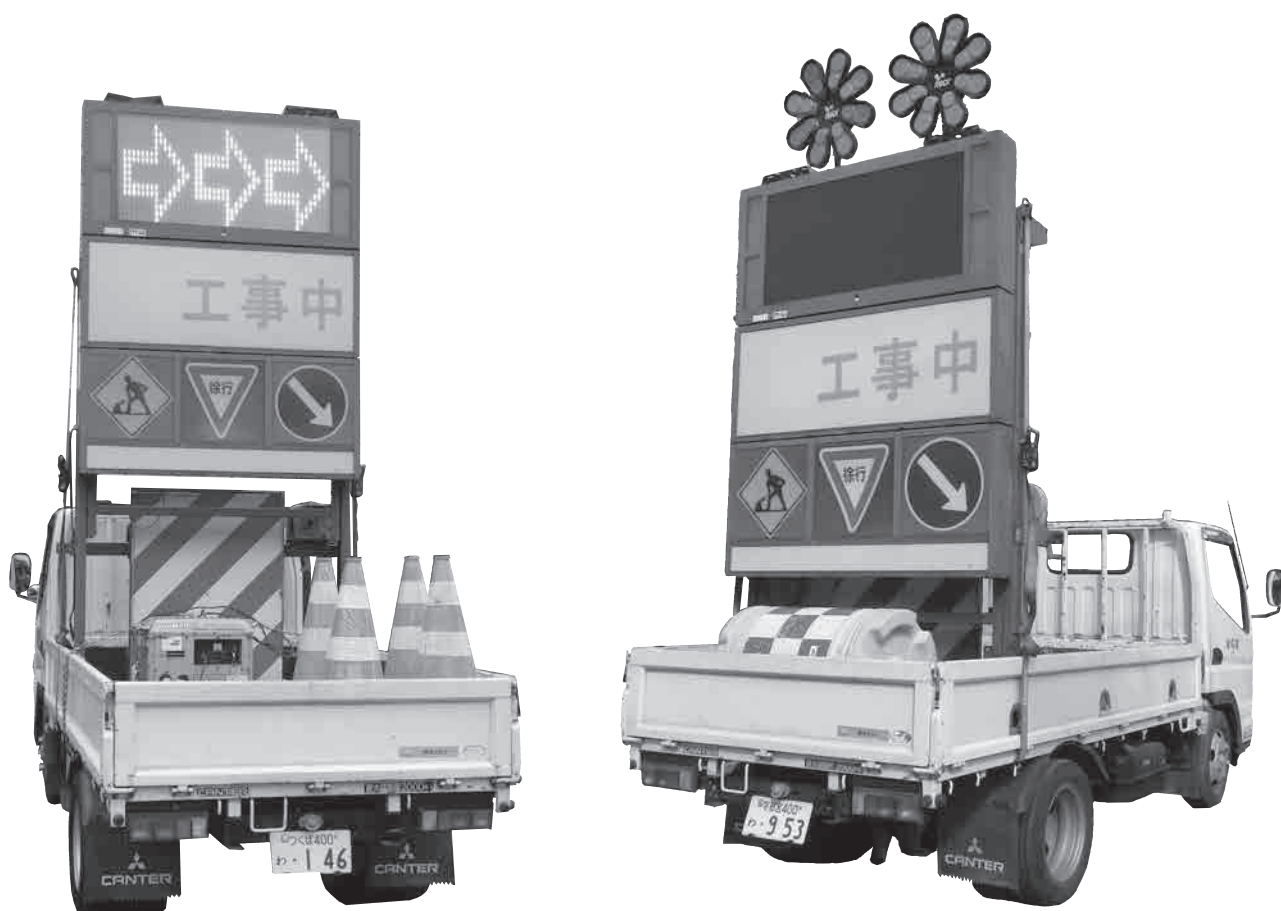

道路規制車

◆工事規制情報をいち早くドライバーに警告

車
輈

- 独自の太文字表示。遠距離からもよく見える。
- 文字表示操作はスイッチの上げ下げのみで簡単。
- トラック搭載式なので設置・移設・撤収も簡単。
- 規制用LED電光表示盤を併設しているので、これ1台で規制から現場の安全確保までOK。

※LED電光表示盤の詳細はP164をご覧ください。

※架装する車輈メーカー、年式によって仕様が変わる場合があります。
詳しくは弊社営業員にお問い合わせください。